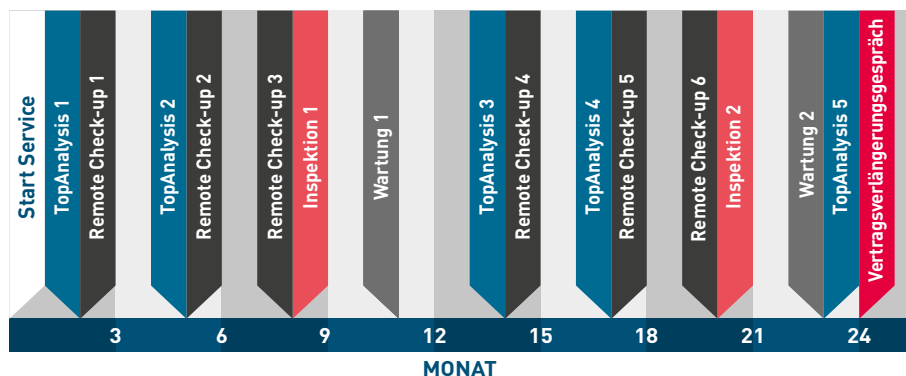

Kosten werden durch ProServ Leistungen verringert.

Manroland Sheetfed's ProServ ist ein umfassendes Serviceprogramm, das modulare, standardisierte Servicebausteine bietet.

Maschineninspektionen werden von Manroland Sheetfed zertifizierten Technikern ausgeführt, welche die Druckmaschine gründlich Punkt für Punkt inspizieren, um Schwachpunkte zu identifizieren und im Anschluss Empfehlungen für dringende und präventive Maßnahmen auszusprechen.

Das Basismodul hält die Druckmaschine auf einem guten Leistungsniveau, mit intelligenten Lösungen wie RemoteCheckup, das den Zugang zum Servicenetzwerk über das Telesupportcenter ermöglicht, wo Fehler schnell identifiziert und behoben werden können.

Eine der wichtigsten Neuerungen im ProServ Programm ist TopAnalysis, welches regelmäßige Auswertungen der Produktionsdaten der Maschine zur Verfügung stellt und so den Druckereien ermöglicht, die Produktivität anhand von Vergleichszahlen zu analysieren und Maßnahmen zur Produktivitätssteigerung festzulegen.