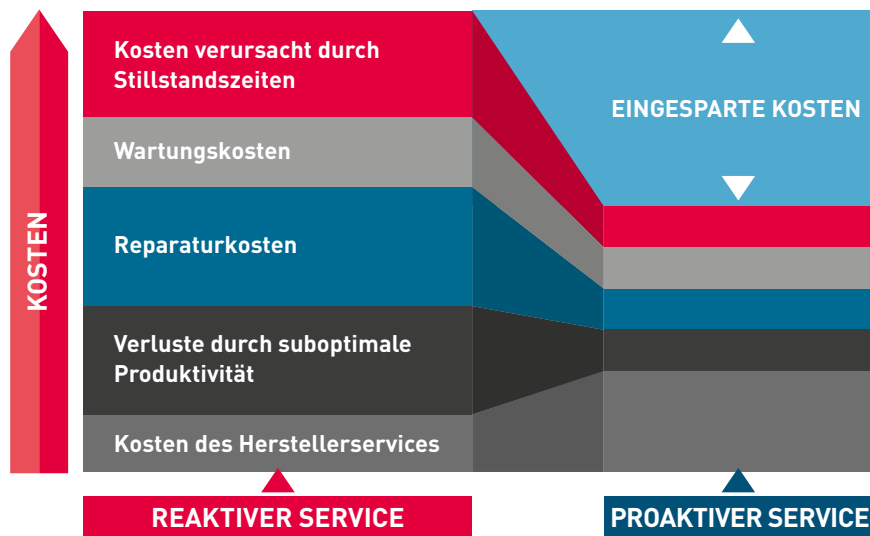

ProServ Programm

Profitabilität durch effizientes Drucken

manroland
sheetfed

WE ARE PRINT.®

ProServ Programm

DER WEGBEREITER IM PRO-AKTIVEN SERVICE

ProServ ist der Name für das von Manroland Sheetfed servicezertifizierte Herstellerwartungsprogramm. Dieser proaktive, umfassende und bedürfnisorientierte Service ist dafür konzipiert, maximale Rendite zu generieren.

Kosten werden durch ProServ Leistungen verringert.

Manroland Sheetfed's ProServ ist ein umfassendes Serviceprogramm, das modulare, standardisierte Servicebausteine bietet.

Maschineninspektionen werden von Manroland Sheetfed zertifizierten Technikern ausgeführt, welche die Druckmaschine gründlich Punkt für Punkt inspizieren, um Schwachpunkte zu identifizieren und im Anschluss Empfehlungen für dringende und präventive Maßnahmen auszusprechen.

Das Basismodul hält die Druckmaschine auf einem guten Leistungsniveau, mit intelligenten Lösungen wie RemoteCheckup, das den Zugang zum Servicenetzwerk über das Telesupportcenter ermöglicht, wo Fehler schnell identifiziert und behoben werden können.

Eine der wichtigsten Neuerungen im ProServ Programm ist TopAnalysis, welches regelmäßige Auswertungen der Produktionsdaten der Maschine zur Verfügung stellt und so den Druckereien ermöglicht, die Produktivität anhand von Vergleichszahlen zu analysieren und Maßnahmen zur Produktivitätssteigerung festzulegen.